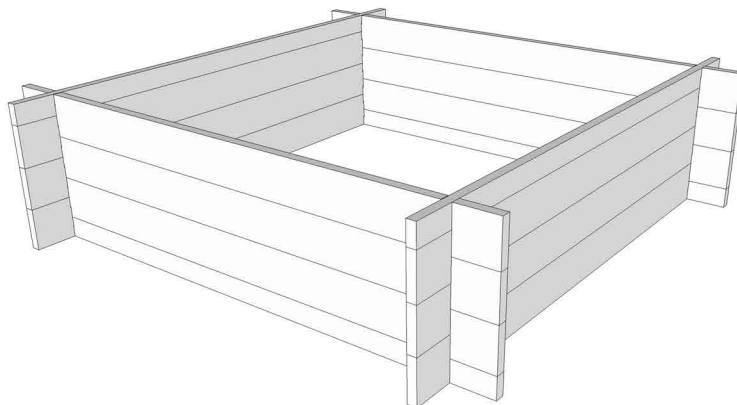

Vyvýšený záhon - velký čtverec

- Kompostér - Květinový nebo bylinkový záhon - Zeleninová zahrádka -

Návod sestavení záhonu

K montáži jsou zapotřebí dvě dospělé osoby!

118 × 118 × 42 cm

4 × 12 ×

korespondenční adresa, provoz a kanceláře firmy: T-WOOD s.r.o., chráněná dílna
Frenštátská 716, 739 11 Frýdlant n. O.
tel.: +420 558 847 705 (po-pá: 7.00–16.00)
e-mail: t-wood@t-wood.cz
pro objednávky a poptávky e-mail: objednavky@t-wood.cz
web: www.t-wood.cz