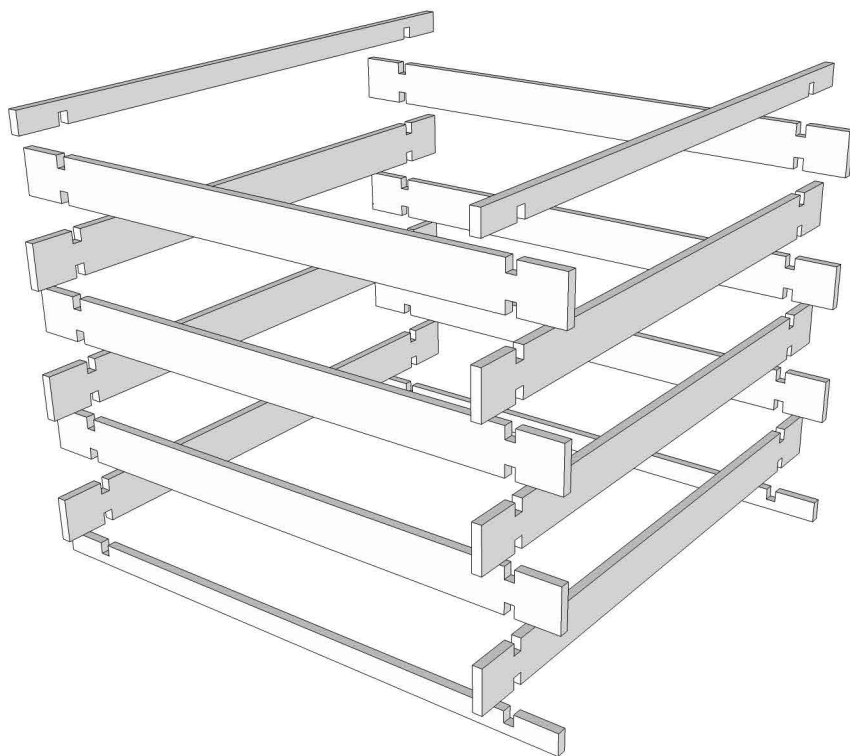

Vyvýšený záhon - velký čtverec

- Kompostér - Květinový nebo bylinkový záhon - Zeleninová zahrádka -

Návod sestavení záhonu

K montáži jsou zapotřebí dvě dospělé osoby!

118 × 118 × 42 cm

4 × 12 ×

korespondenční adresa, provoz a kanceláře firmy: T-WOOD s.r.o., chráněná dílna
Frenštátská 716, 739 11 Frýdlant n. O.
tel.: +420 558 847 705 (po-pá: 7.00–16.00)
e-mail: t-wood@t-wood.cz
pro objednávky a poptávky e-mail: objednavky@t-wood.cz
web: www.t-wood.cz